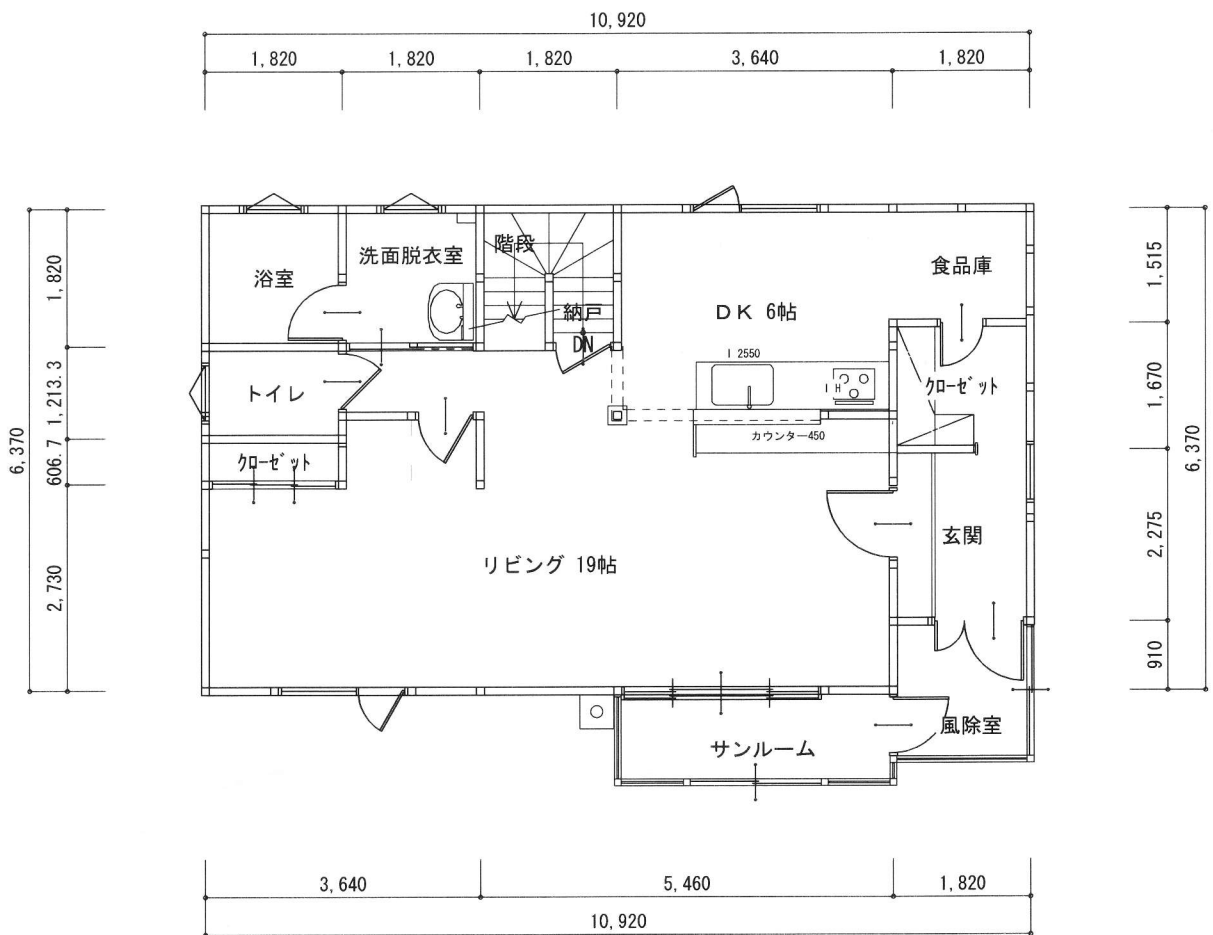

2階 平面図 S:1/100

1F床面積	67.90	m ²
2F床面積	57.96	m ²
延べ床面積	125.86	m ²

1階 平面図 S:1/100